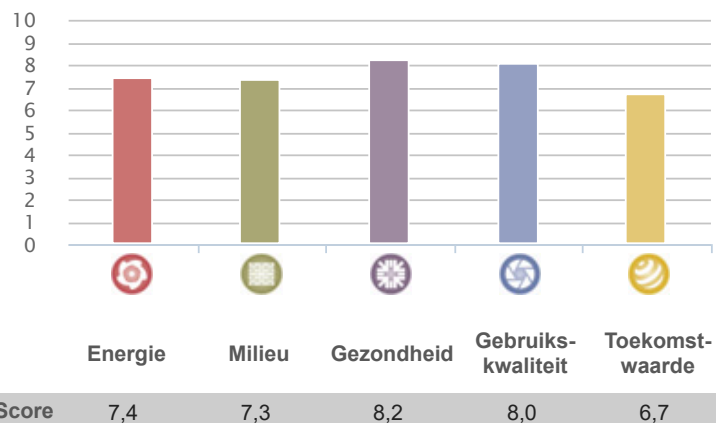

CERTIFICAAT

voor
Prunusdreef te Leiderdorp
van
Amvest Residential Core Fund
door
Sweco Nederland B.V.

Gebruiksfunctie

Wonen

Akkoord door GPR Gebouw Expert

H. Taouach

Registratienummer

GPR70138

Certificaatnummer

GPRGC-2023-G-2046

GPR Gebouw versie

4.3

Gemiddelde score

Datum
31-12-2023

ir. John Mak, directie W/E adviseurs